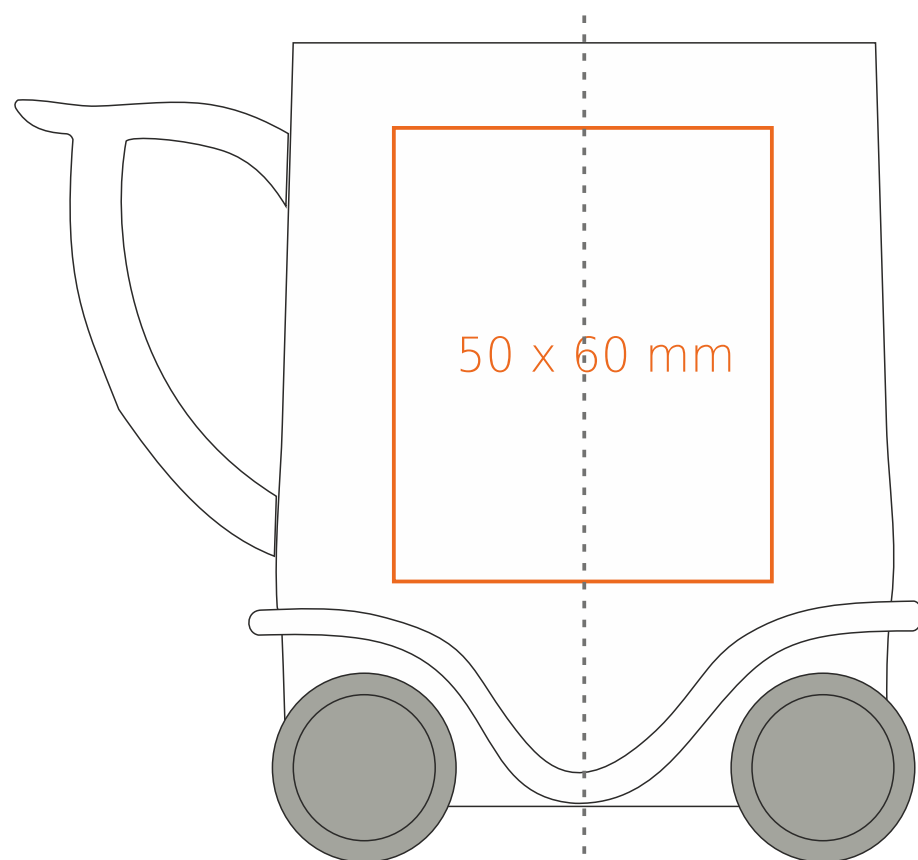

M/031 **Speedy**

270 ml / h: 101 mm / Ø 73 mm

- | | |
|----------------------------|--------------|
| Nadruk na uchu | - 40 x 20 mm |
| Nadruk wewnątrz na ściance | - 35 x 15 mm |
| Nadruk od spodu | - Ø 30 mm |