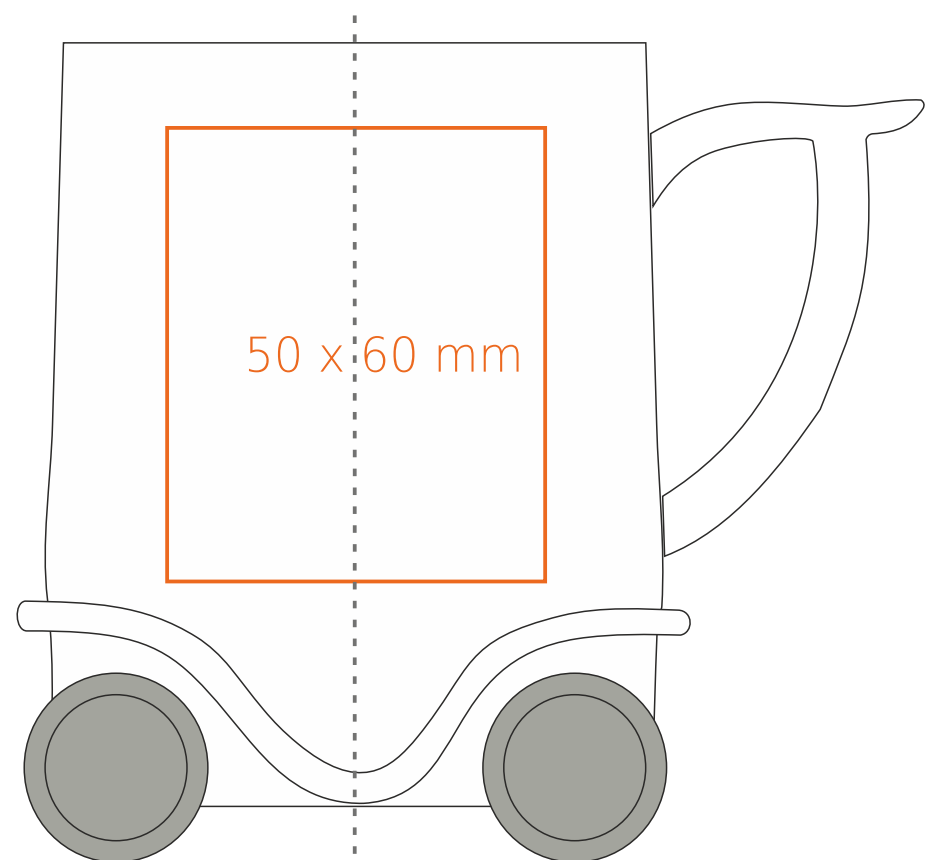

M/031 **Speedy**

270 ml / h: 101 mm / Ø 73 mm

- | | |
|----------------------------|--------------|
| Nadruk na uchu | - 40 x 20 mm |
| Nadruk wewnątrz na ściance | - 35 x 15 mm |
| Nadruk od spodu | - Ø 30 mm |